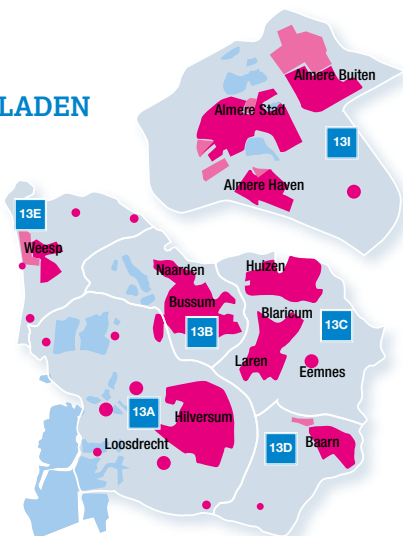

'T GOOI EN ALMERE

HUIS-AAN-HUISBLADEN

Basis CPM

Contacten (Bereik/1.000 ma-vr of za)

Formaat factor

Positie factor

Regio

Regio 13

Sluittijden

Almere Vandaag (wo)

	IM	GA
Kant-en-klaar materiaal (cPDF)	di 12.00	di 16.00
Reserveren en netwerk	ma 10.00	di 10.00

De Gooi en Eembode Hilversum/Bussum - Laarder Courant de Bel - Nieuwsblad voor Huizen - Baarns Weekblad - Vecht-Journaal